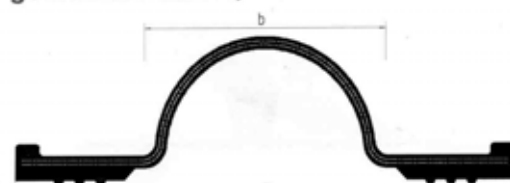

**Omegaprofil  
für Klemmkonstruktionen  
mit Omegaschleufe  
Reihe O**

Typ	Maß a	Maß c	Maß k							Rollenlänge
O 380	380	10	100							25 m

Maßangaben in mm

**Omegaprofil  
für Klemmkonstruktionen  
mit Omegaschleufe  
gewebeverstärkt  
Reihe OG**

Typ	Maß a	Maß c	Maß k							Rollenlänge
OG 380	380	10	100							25 m

Maßangaben in mm

**Omegaprofil  
für Klemmkonstruktionen  
auswechselbar  
mit Omegaschleufe  
Reihe OK**

Typ	Maß a	Maß c	Maß k							Rollenlänge
OK 250	250	8	100							25 m
OK 300	300	8	155							25 m
OK 350	350	9	200							25 m
OK 500	500	10	350							

Maßangaben in mm

**Omegaprofil  
für Klemmkonstruktionen  
auswechselbar mit Omegaschleufe  
gewebeverstärkt, Reihe OKG**

Typ	Maß a	Maß c	Maß k							Rollenlänge
OKG 250	250	8	100							25 m
OKG 300	300	8	155							25 m
OKG 350	350	9	200							25 m
OKG 500	500	10	350							25 m