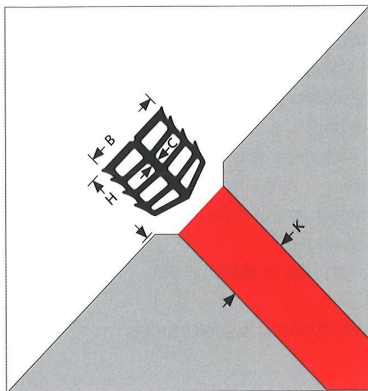

Fugenverschlussbänder

UV- und witterungsbeständig

Tricomer®/** grau	Fugen- breite K	Profil- breite B	Profil- höhe H	Dicke C
MK 20/20	13-17	20	22	2
MK 30/30	20-25	30	30	3
MK 40/40	30-35	40	40	4
Elastomer schwarz				
MKN 10	8-13	15	22	6
MKN 15	13-20	25	25	2
MKN 20	20-25	31	25	2
MKN 25	25-32	37	30	2
MKN 30	30-38	43	35	3
MKN 40	37-42	52	40	3
MKN 50	43-52	62	50	4
MKN 60	50-60	75	60	4