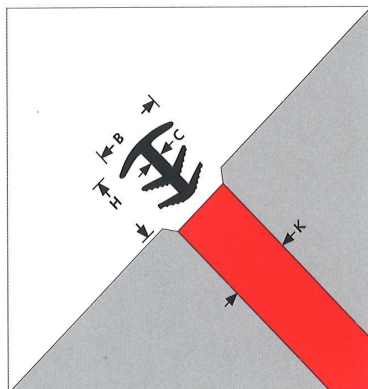

Fugenverschlussbänder

UV- und witterungsbeständig

Tricomer®/** grau	Fugen- breite K	Profil- breite B	Profil- höhe H	Dicke C
MK 20/20	13-17	20	22	2
MK 30/30	20-25	30	30	3
MK 40/40	30-35	40	40	4
Elastomer schwarz				
MKN 10	8-13	15	22	6
MKN 15	13-20	25	25	2
MKN 20	20-25	31	25	2
MKN 25	25-32	37	30	2
MKN 30	30-38	43	35	3
MKN 40	37-42	52	40	3
MKN 50	43-52	62	50	4
MKN 60	50-60	75	60	4

Tricomer®* grau	Fugen- breite K	Profil- breite B	Profil- höhe H	Dicke C
F 15	10-13	15	35	6
F 30	13-20	30	30	4
F 35	21-25	35	35	5
F 50/40	22-35	50	45	5,5
F 66/33	20-28	66	43	14****
F 80/20***	15-20	80	50	5
Elastomer schwarz				
FN 20	15-25	39	38	8
FN 30	25-35	55	40	16
FN 40	35-45	66	43	24